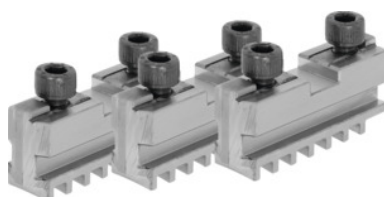

**Basisbekken, set 3-delig, gehard, Voor klauwplaatype: 200mm****Bestelgegevens**

Bestelnummer	314000 200
GTIN	4019208034126
Artikelklasse	33R

Omschrijving**Toepassing:**

Voor het opnemen van geharde omkeerbekken of zachte opzetbekken.

T.b.v.:

Drieklauw nr. 310505; 310655; 310705.

Opmerking:

- **In principe kunnen bekken in de klauwplaat worden vervangen, zolang de geleiding in het lichaam niet versleten is.**
- **Later gekochte opzet-, draai- en boorbekken moeten in de klauwplaat op rondloop en axiale slag worden uitgeslepen.**

Technische beschrijving

Voor klauwplaatype	200 mm
Lengte L	78 mm
Groefbreedte D +0,01	12,68 mm
Breedte tussenstuk B ₁ -0,05	7,94 mm
Schroefdraad	M8
Geschikt voor kleurcode	Röhm spiraalklauwplaat en bekken
Producttype	Vlakke-spiraalhouderbekken