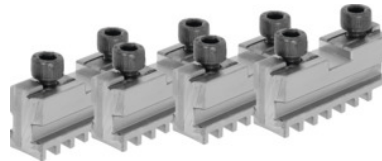

**Basisbekken, set 4-delig, gehard, Voor klauwplaatype: 100mm****Bestelgegevens**

Bestelnummer	314100 100
GTIN	4019208034218
Artikelklasse	33R

**Omschrijving****Toepassing:**

voor het opnemen van geharde omkeerbekken of zachte opzetbekken.

**T.b.v.:**

**Vierklauw nr. 312505; 312705.**

**Opmerking:**

- **In principe kunnen bekken in de klauwplaat worden vervangen, zolang de geleiding in het lichaam niet versleten is.**
- **Later gekochte opzet-, draai- en boorbekken moeten in de klauwplaat op rondloop en axiale slag worden uitgeslepen.**

**Technische beschrijving**

Voor klauwplaatype	100 mm
Lengte L	46 mm
Groefbreedte D +0,01	9,5 mm
Breedte tussenstuk B <sub>1</sub> -0,05	7,94 mm
Schroefdraad	M6
Geschikt voor kleurcode	Röhm spiraalklauwplaat en bekken
Producttype	Vlakke-spiraalhouderbekken