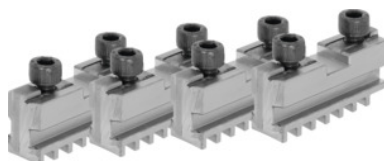

**Basisbekken, set 4-delig, gehard, Voor klauwplaatype: 200mm****Bestelgegevens**

Bestelnummer	314100 200
GTIN	4019208034256
Artikelklasse	33R

**Omschrijving****Toepassing:**

voor het opnemen van geharde omkeerbekken of zachte opzetbekken.

**T.b.v.:**

**Vierklauw nr. 312505; 312705.**

**Opmerking:**

- **In principe kunnen bekken in de klauwplaat worden vervangen, zolang de geleiding in het lichaam niet versleten is.**
- **Later gekochte opzet-, draai- en boorbekken moeten in de klauwplaat op rondloop en axiale slag worden uitgeslepen.**

**Technische beschrijving**

Lengte L	78 mm
Voor klauwplaatype	200 mm
Groefbreedte D +0,01	12,68 mm
Breedte tussenstuk B <sub>1</sub> -0,05	7,94 mm
Schroefdraad	M8
Geschikt voor kleurcode	Röhm spiraalklauwplaat en bekken
Producttype	Vlakke-spiraalhouderbekken