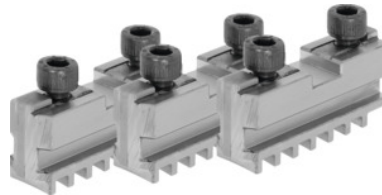

**Basisbekken, set 3-delig, gehard, Voor klauwplaatype: 100mm****Bestelgegevens**

Bestelnummer	314000 100
GTIN	4019208034089
Artikelklasse	33R

Omschrijving**Toepassing:**

Voor het opnemen van geharde omkeerbekken of zachte opzetbekken.

T.b.v.:

Drieklauw nr. 310505; 310655; 310705.

Opmerking:

- **In principe kunnen bekken in de klauwplaat worden vervangen, zolang de geleiding in het lichaam niet versleten is.**
- **Later gekochte opzet-, draai- en boorbekken moeten in de klauwplaat op rondloop en axiale slag worden uitgeslepen.**

Technische beschrijving

Lengte L	46 mm
Voor klauwplaatype	100 mm
Groefbreedte D +0,01	9,5 mm
Breedte tussenstuk B ₁ -0,05	7,94 mm
Schroefdraad	M6
Geschikt voor kleurcode	Röhm spiraalklauwplaat en bekken
Producttype	Vlakke-spiraalhouderbekken