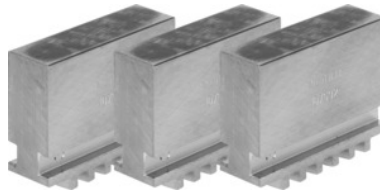

**Blokbekken, set 3-delig, zacht, Voor klauwplaatype: 100mm****Bestelgegevens**

Bestelnummer	314600 100
GTIN	4019208034362
Artikelklasse	33R

Omschrijving**Materiaal:**

16 MnCr5

T.b.v.:**Drieklauw nr. 310505; 310655; 310705.****Opmerking:**

- In principe kunnen bekken in de klauwplaat worden vervangen, zolang de geleiding in het lichaam niet versleten is.
- Later gekochte opzet-, draai- en boorbekken moeten in de klauwplaat op rondloop en axiale slag worden uitgeslepen.

Technische beschrijving

Breedte B	14 mm
Voor klauwplaatype	100 mm
Lengte L	48 mm
Hoogte H	33,5 mm
Geschikt voor kleurcode	Röhmm spiraalklauwplaat en bekken
Producttype	Vlakke-spiraalhouderbekken