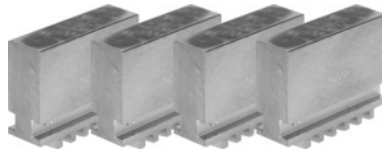

**Blokbekken, set 4-delig, zacht, Voor klauwplaatype: 200mm****Bestelgegevens**

| | |
|---------------|---------------|
| Bestelnummer | 314700 200 |
| GTIN | 4019208034508 |
| Artikelklasse | 33R |

Omschrijving**Materiaal:**

16 MnCr5

T.b.v.:

Vierklauw nr. 312505; 312705.

Opmerking:

- In principe kunnen bekken in de klauwplaat worden vervangen, zolang de geleiding in het lichaam niet versleten is.
- Later gekochte opzet-, draai- en boorbekken moeten in de klauwplaat op rondloop en axiale slag worden uitgeslepen.

Technische beschrijving

| | |
|-------------------------|-----------------------------------|
| Lengte L | 69 mm |
| Breedte B | 20 mm |
| Hoogte H | 53,5 mm |
| Voor klauwplaatype | 200 mm |
| Geschikt voor kleurcode | Röhmm spiraalklauwplaat en bekken |
| Producttype | Vlakke-spiraalhouderbekken |