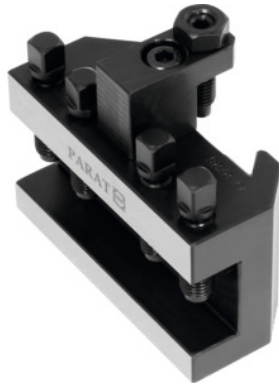

## Wisselhouder-WD universeel, Type: 2/25

### Bestelgegevens

Bestelnummer	316120 2/25
GTIN	4045197318558
Artikelklasse	33P

### Omschrijving

**Toepassing:**

Voor de opname van draaibeitels voor het **binnen- en buitendraaien** (type WD).

**Opmerking:**

Opbouwservice op console of bovensteun voor gr. RD1-RD5 op aanvraag mogelijk.

### Technische beschrijving

Producttype	Beitelhouder
-------------	--------------