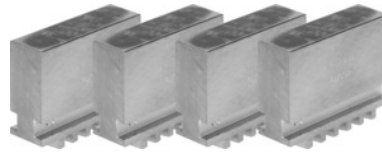

**Blokbekken, set 4-delig, zacht, Voor klauwplaatype: 100mm****Bestelgegevens**

Bestelnummer	314700 100
GTIN	4019208034461
Artikelklasse	33R

Omschrijving**Materiaal:**

16 MnCr5

T.b.v.:

Vierklauw nr. 312505; 312705.

Opmerking:

- In principe kunnen bekken in de klauwplaat worden vervangen, zolang de geleiding in het lichaam niet versleten is.
- Later gekochte opzet-, draai- en boorbekken moeten in de klauwplaat op rondloop en axiale slag worden uitgeslepen.

Technische beschrijving

Lengte L	48 mm
Breedte B	14 mm
Hoogte H	33,5 mm
Voor klauwplaatype	100 mm
Geschikt voor kleurcode	Röhmm spiraalklauwplaat en bekken
Producttype	Vlakke-spiraalhouderbekken