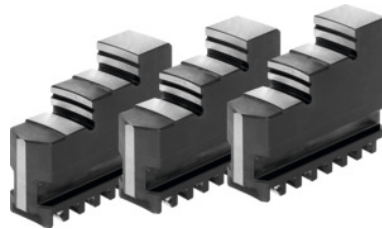

**Draaibekken, set 3-delig, hard, Voor klauwplaatype: 250****Bestelgegevens**

Bestelnummer	315200 250
GTIN	4019208038889
Artikelklasse	33R

**Omschrijving****T.b.v. :****Drieklauw nr. 310100; 310500; 310600; 310650; 310670; 310700; 310750.****Opmerking:**

- **In principe kunnen bekken in de klauwplaat worden vervangen, zolang de geleiding in het lichaam niet versleten is.**
- **Later gekochte opzet-, draai- en boorbekken moeten in de klauwplaat op rondloop en axiale slag worden uitgeslepen.**

Geschikt voor kleurcode: Röhmspiraalklauwplaat en bekken

Lengte L: 90 mm

Breedte B: 24 mm

Hoogte H: 67,5 mm

**Technische beschrijving**

Breedte B	24 mm
Voor klauwplaatype	250 mm
Hoogte H	67,5 mm
Lengte L	90 mm
Geschikt voor kleurcode	Röhmspiraalklauwplaat en bekken
Producttype	Vlakke-spiraalhouderbekken