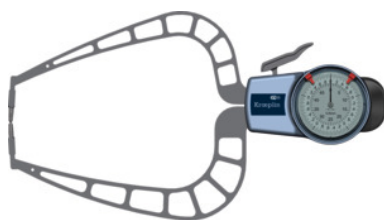

Kroepelin
Längenmesstechnik

Buitensneltasters met klok, Meetbereik: 0-50 mm

Bestelgegevens

Bestelnummer	438550 0-50
GTIN	2050001036766
Artikelklasse	46Q

Omschrijving

Uitvoering:

1 Vaste en 1 beweegbare tastarm met HM-kogelmeetaanslagen. De verplaatsing van de beweegbare tastarm wordt overgebracht naar de meetklok. Het meetresultaat kan direct worden afgelezen. Beschermklasse **IP65**.

Toepassing:

Voor het snel meten van buitengroeven, wanddiktes, platen, pijpwallen, folies, etc.

Norm: Fabrieksnorm

Kalibratie: C7

IP-klasse: IP 65

Aflezings: 0,05 mm

Maximale afwijking: 0,05 mm

HM-tasterkogel-Ø: 3 mm

Maximale tastarmlengte L (meetdiepte): 167 mm

Meetklok-Ø: 60 mm

Technische beschrijving

Meetklok-Ø	60 mm
Maximale tastarmlengte L (meetdiepte)	167 mm
Aflezings	0,05 mm
Meetbereik	0 - 50 mm

HM-tasterkogel-Ø	3 mm
IP-klasse	IP 65
Maximale afwijking	0,05 mm
Norm	Fabrieksnorm
Meettechniek	analoog
Kalibratie	C7
Producttype	Buitensneltasters