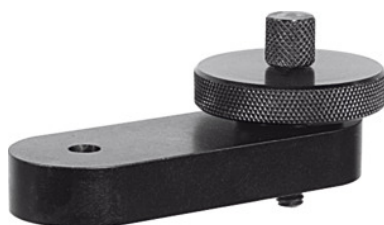

Opname voor meetstatief, Type: CA

Bestelgegevens

Bestelnummer	442100 CA
GTIN	7290005397387
Artikelklasse	46G

Omschrijving

T.b.v.:

Knikarmen nr. 442110, 442114 en 441600.

Technische beschrijving

Uitvoering	Camerahouder
Draadaansluiting	M6
Producttype	Meetstatiefhouder

Accessoires

3D-statiefarm Type 290	442114 290
3D-statiefarm Type 240	442110 240
3D-statiefarm Type 120	442110 120
3D-statiefarm Type 240	442114 240
3D-statiefarm Type 600	442110 600

3D-statiefarm Type 120	442114 120
3D-statiefarm Type 600	442114 600
3D-statiefarm Type 290	442110 290