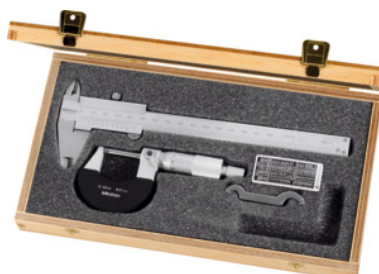

Mitutoyo**Meetgereedschapset, Aantal meetgereedschappen: 2****Bestelgegevens**

Bestelnummer	419100 2
GTIN	2050001048356
Artikelklasse	46P

Omschrijving**Levering:**

Inclusief houten box. 1 **Mitutoyo-schuifmaat** nr. 410300 maat 150 mm. 1 **Mitutoyo-beugelschroefmaat** nr. 420500 gr. 0 – 25 mm.

Accessoires:

Kan met winkelhaak nr. 450010 maat 75×50 mm worden uitgebreid.

Technische beschrijving

Aantal meetgereedschappen	2
Meettechniek	analoog
Kalibratie	S1
Producttype	MAHR MEETGEREEDSCHAPSET 50B

Dienstverlening

KalibratieMeetgereedschapset Setinhoud 2	020400 2
--	----------

Accessoires

Houten boxje voor meetgereedschapsset Aantal uitsparingen 3	419200 3
Winkelhaak gehard, platte uitvoeringroestvrij, nauwkeurigheid 00 Sleutellengte 75X50 mm	450010 75X50
Beugelschroefmaat Meetbereik 0-25 mm	420500 0-25
Schuifmaten Meetbereik 150 mm	410300 150