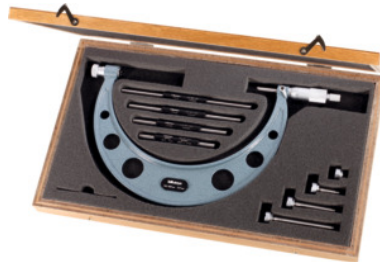

Mitutoyo**Grote beugelschroefmaat, Meetbereik: 600-700mm****Bestelgegevens**

Bestelnummer	420810 600-700
GTIN	2050001059987
Artikelklasse	44A

Omschrijving**Uitvoering:**

Meetspindel en meetvlak gehard en gepolijst; vastzetting met klemhendel. Met gevoeligheidsratel. Spiegelvrij verchromde meettrommel met verdeling in 50sten en zorgvuldig gegraveerde, gezwarte maatstrepen en getallen.

De 4 gemakkelijk verwisselbare aambeelden hebben een meetbereik van 100 mm per maat.

Technische beschrijving

Aantal instelkalibers	4
Aflezing	0,01 mm
Meettrommel-Ø	21 mm
Aantal meetinserts	4
Gewicht	12,4 kg
Spindel-Ø	8 mm
Meettrommelindeling	1/50 mm
Meetweg spindel	25 mm
Meetbereik	600 - 700 mm

Kalibratie	S3
Maximale afwijking	3 µm
Norm	Fabrieksnorm
Meettechniek	analoog
Verpakking	stevige box
Producttype	Beugelschroefmaat

Dienstverlening

KalibratieBeugelschroefmaten met verlengstukken Meetbereik 600-700 mm	020450 600-700
--	----------------