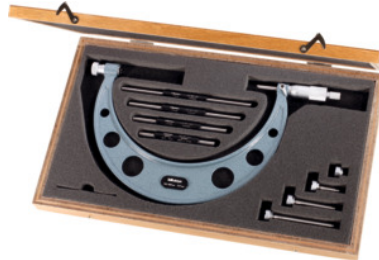

Mitutoyo**Grote beugelschroefmaat, Meetbereik: 800-900mm****Bestelgegevens**

Bestelnummer	420810 800-900
GTIN	2050001060006
Artikelklasse	44A

Omschrijving**Uitvoering:**

Meetspindel en meetvlak gehard en gepolijst; vastzetting met klemhendel. Met gevoeligheidsratel. Spiegelvrij verchromde meettrommel met verdeling in 50sten en zorgvuldig gegraveerde, gezwarte maatstrepen en getallen.

De 4 gemakkelijk verwisselbare aambeelden hebben een meetbereik van 100 mm per maat.

Technische beschrijving

Aflezing	0,01 mm
Meettrommelindeling	1/50 mm
Meetweg spindel	25 mm
Gewicht	17 kg
Meettrommel-Ø	21 mm
Aantal meetinserts	4
Spindel-Ø	8 mm
Aantal instelkalibers	4
Meetbereik	800 - 900 mm

Kalibratie	S3
Maximale afwijking	3 µm
Norm	Fabrieksnorm
Meettechniek	analoog
Verpakking	stevige box
Producttype	Beugelschroefmaat

Dienstverlening

KalibratieBeugelschroefmaten met verlengstukken Meetbereik 800-900 mm	020450 800-900
--	----------------