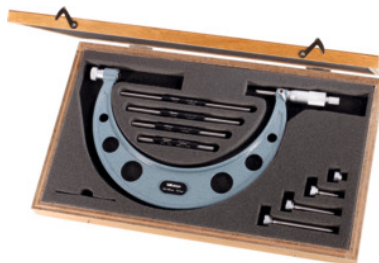

Mitutoyo**Grote beugelschroefmaat, Meetbereik: 100-200mm****Bestelgegevens**

Bestelnummer	420810 100-200
GTIN	4946368215129
Artikelklasse	44A

Omschrijving**Uitvoering:**

Meetspindel en meetvlak gehard en gepolijst; vastzetting met klemhendel. Met gevoeligheidsratel. Spiegelvrij verchromde meettrommel met verdeling in 50sten en zorgvuldig gegraveerde, gezwarte maatstrepen en getallen.

De 4 gemakkelijk verwisselbare aambeelden hebben een meetbereik van 100 mm per maat.

Technische beschrijving

Aantal instelkalibers	4
Gewicht	1,8 kg
Meettrommel-Ø	18 mm
Spindel-Ø	6,35 mm
Meettrommelindeling	1/50 mm
Meetbereik	100 - 200 mm
Meetweg spindel	25 mm
Aantal meetinserts	4
Aflezing	0,01 mm

Kalibratie	S3
Maximale afwijking	3 μ m
Norm	Fabrieksnorm
Meettechniek	analoog
Verpakking	stevige box
Producttype	Beugelschroefmaat

Dienstverlening

KalibratieBeugelschroefmaten met verlengstukken Meetbereik 100-200 mm	020450 100-200
--	----------------