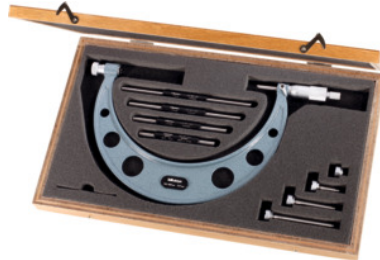

Mitutoyo**Grote beugelschroefmaat, Meetbereik: 200-300mm****Bestelgegevens**

Bestelnummer	420810 200-300
GTIN	4946368215136
Artikelklasse	44A

Omschrijving**Uitvoering:**

Meetspindel en meetvlak gehard en gepolijst; vastzetting met klemhendel. Met gevoeligheidsratel. Spiegelvrij verchromde meettrommel met verdeling in 50sten en zorgvuldig gegraveerde, gezwarte maatstrepen en getallen.

De 4 gemakkelijk verwisselbare aambeelden hebben een meetbereik van 100 mm per maat.

Technische beschrijving

Meettrommel-Ø	18 mm
Meetbereik	200 - 300 mm
Spindel-Ø	6,35 mm
Aflezing	0,01 mm
Meetweg spindel	25 mm
Gewicht	3,4 kg
Aantal meetinserts	4
Aantal instelkalibers	4
Meettrommelindeling	1/50 mm

Kalibratie	S3
Maximale afwijking	3 µm
Norm	Fabrieksnorm
Meettechniek	analoog
Verpakking	stevige box
Producttype	Beugelschroefmaat

Dienstverlening

KalibratieBeugelschroefmaten met verlengstukken Meetbereik 200-300 mm	020450 200-300
--	----------------