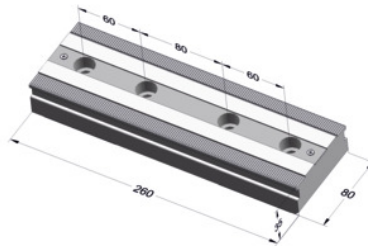

Garant**Meervoudige spanrail 80, Lengte liniaal: 260mm****Bestelgegevens**

Bestelnummer	360080 260
GTIN	4045197479983
Artikelklasse	310

Omschrijving**Uitvoering:**

- Alle functievlakken precisiegeslepen, paarsgewijze nauwkeurigheid 0,03 mm.
- Basisrail en bekken zijn oppervlaktegehard.
- Compacte modulaire constructie, grote spankracht tot 20 kN, maximaal aanhaalmoment 25 Nm.
- Bepfestigingsgatenpatroon voor GARANT ZeroClamp nulpuntspansysteem (steekmaat 200 mm) standaard, resp. via opspan-/rasterplaten of spanklemstukken mogelijk.
- Liniaal op het basisrailoppervlak maakt snel herhaalbaar positioneren van de spanopzetstukken in de vertanding van de spanrail mogelijk.
- Eenvoudig spannen met momentsleutel.

Toepassing:

- 5-Zijdige bewerking op meerassige bewerkingscentra.
- Als voordelige oplossing bij de toepassing met het nulpuntspansysteem GARANT ZeroClamp, in pallet- en geautomatiseerde systemen of direct op de machinetafel of spantorens.

Technische beschrijving

Breedte B	80 mm
Hoogte H	35 mm
Lengte L	260 mm
Lengte liniaal	260 mm
Producttype	Spanrail

Accessoires

Neertrekbeek Bekbreedte 80 mm	360084 80
Spanklemstukset 6-delige set	360127
Voorzetbeek Bekbreedte / Materiaal 48STAHL mm	360090 48STAHL
Momentsleutel met omschakelbare ratel Maximaal draaimoment 60 Nm	656050 60
Vaste beek Bekbreedte 80 mm	360086 80
Vaste beek Bekbreedte 26 mm	360086 26
Neertrekbeek Bekbreedte 48 mm	360084 48
Basisbeek Bekbreedte 80 mm	360088 80
Vaste beek Bekbreedte 48 mm	360086 48
Voorzetbeek Bekbreedte / Materiaal 48ALU mm	360090 48ALU
Neertrekbeek Bekbreedte 26 mm	360084 26
Parallelspeek Bekbreedte 80 mm	360085 80
Voorzetbeek Bekbreedte / Materiaal 80ALU mm	360090 80ALU
Parallelspeek Bekbreedte 48 mm	360085 48
Neertrekbeek Bekbreedte 26DUO mm	360084 26DUO
Opzetbeek Materiaal ALU	360089 ALU
ZeroClamp spanpen met binnendraad Type 12M10	360025 12M10