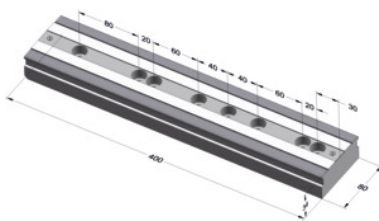

Garant**Meervoudige spanrail 80, Lengte liniaal: 400mm****Bestelgegevens**

Bestelnummer	360080 400
GTIN	4045197479990
Artikelklasse	310

Omschrijving**Uitvoering:**

- Alle functievlakken precisiegeslepen, paarsgewijze nauwkeurigheid 0,03 mm.
- Basisrail en bekken zijn oppervlaktegehard.
- Compacte modulaire constructie, grote spankracht tot 20 kN, maximaal aanhaalmoment 25 Nm.
- Bepfestigingsgatenpatroon voor GARANT ZeroClamp nulpuntspansysteem (steekmaat 200 mm) standaard, resp. via opspan-/rasterplaten of spanklemstukken mogelijk.
- Liniaal op het basisrailoppervlak maakt snel herhaalbaar positioneren van de spanopzetstukken in de vertanding van de spanrail mogelijk.
- Eenvoudig spannen met momentsleutel.

Toepassing:

- 5-Zijdige bewerking op meerassige bewerkingscentra.
- Als voordelige oplossing bij de toepassing met het nulpuntspansysteem GARANT ZeroClamp, in pallet- en geautomatiseerde systemen of direct op de machinetafel of spantorens.

Technische beschrijving

Lengte liniaal	400 mm
Hoogte H	35 mm
Lengte L	400 mm
Breedte B	80 mm
Producttype	Spanrail

Accessoires

Neertrekbeek Bekbreedte 26 mm	360084 26
Spanklemstukset6-delige set	360127
Neertrekbeek Bekbreedte 26DUO mm	360084 26DUO
Basisbeek Bekbreedte 80 mm	360088 80
Voorzetbeek Bekbreedte / Materiaal 48STAHL mm	360090 48STAHL
Neertrekbeek Bekbreedte 48 mm	360084 48
Voorzetbeek Bekbreedte / Materiaal 80ALU mm	360090 80ALU
Voorzetbeek Bekbreedte / Materiaal 48ALU mm	360090 48ALU
Opzetbeek Materiaal ALU	360089 ALU
Neertrekbeek Bekbreedte 80 mm	360084 80
Parallelschanbeek Bekbreedte 48 mm	360085 48
Vaste beek Bekbreedte 80 mm	360086 80
Vaste beek Bekbreedte 26 mm	360086 26
Momentsleutel met omschakelbare ratel Maximaal draaimoment 60 Nm	656050 60
Parallelschanbeek Bekbreedte 80 mm	360085 80
Vaste beek Bekbreedte 48 mm	360086 48
ZeroClamp spanpen met binnendraad Type 12M10	360025 12M10