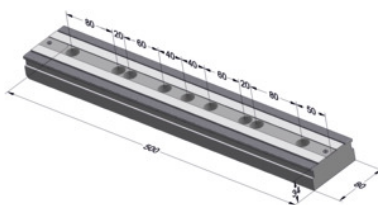

**Garant****Meervoudige spanrail 80, Lengte liniaal: 500mm****Bestelgegevens**

Bestelnummer	360080 500
GTIN	4045197481405
Artikelklasse	310

**Omschrijving****Uitvoering:**

- Alle functievlakken precisiegeslepen, paarsgewijze nauwkeurigheid 0,03 mm.
- Basisrail en bekken zijn oppervlaktegehard.
- Compacte modulaire constructie, grote spankracht tot 20 kN, maximaal aanhaalmoment 25 Nm.
- Bevestigingsgatenpatroon voor GARANT ZeroClamp nulpuntspansysteem (steekmaat 200 mm) standaard, resp. via opspan-/rasterplaten of spanklemstukken mogelijk.
- Liniaal op het basisrailoppervlak maakt snel herhaalbaar positioneren van de spanopzetstukken in de vertanding van de spanrail mogelijk.
- Eenvoudig spannen met momentsleutel.

**Toepassing:**

- 5-Zijdige bewerking op meerassige bewerkingscentra.
- Als voordelige oplossing bij de toepassing met het nulpuntspansysteem GARANT ZeroClamp, in pallet- en geautomatiseerde systemen of direct op de machinetafel of spantorens.

**Technische beschrijving**

Lengte liniaal	500 mm
Hoogte H	35 mm
Breedte B	80 mm
Lengte L	500 mm
Producttype	Spanrail