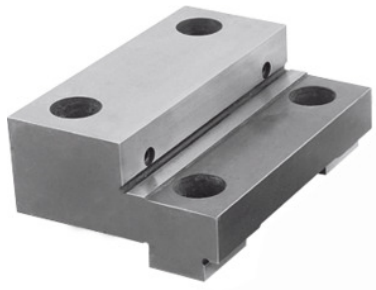

Getrapte bek vast, Voor type: 90

Bestelgegevens

Bestelnummer	361420 90
GTIN	4250364401104
Artikelklasse	34A

Omschrijving

Uitvoering:

Vaste bek.

gr. 90, 125 en 160 met **Click-snelwisselsysteem**, bij nr. 361440 alleen in de gr. 90 en 125.
Schroefdraad voor opname van HD-bekken bij de groottes 125 en 160.

Toepassing:

voor het spannen van parallel voorbereekte werkstukken. Schroefdraad M10 en M6 voor de opname van voorzetbekken met Click-snelwisselsysteem voor Click-strips en bekken. Opname van beschermingsstrips aan de hoge zijde of getrapte zijde (nr. 361950; 361960; 361970).

Materiaal:

Gehard staal, geslepen oppervlakken.

T.b.v.:

Alle types TC, LC, Garant-NC, Titan en bestaande uitvoering NC.

Levering:

inclusief bevestigingsbouten. 1 Getrapte bek.

Technische beschrijving

Beklengte l	67 mm
Hoogte h ₁	16 mm

Voor type	90
Bekbreedte b	89,5 mm
Bekhoogte h	34 mm
Geschikt voor kleurcode	LC
Geschikt voor kleurcode	TC
Geschikt voor kleurcode	NC8
Lengte l ₁	32 mm
Producttype	Bankschroefbekken