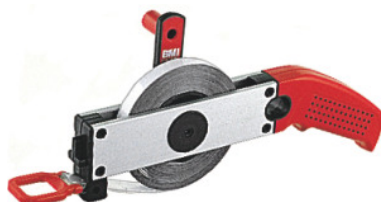

BMI**Stalen meetband met polyamidemantel in frame, Bandlengte: 30m****Bestelgegevens**

Bestelnummer	464900 30
GTIN	4007368045052
Artikelklasse	46M

Omschrijving**Uitvoering:**

Behuizing: Onverwoestbare kunststof behuizing met softfinish-oppervlak. Behuizing met parkeerstand voor zwengel en trekkring. Omkeerbaar voor linkshandigen.

Frame: Lichtmetalen frame met kogelgelagerde snelwikkeling en omkeerbare zwengel.

Band: gepatenteerd bandbeginpunt, **Flextop-beslag**. Een beschermingsmantel van transparante, uiterst flexibele kunststof voorkomt breuk aan het begin van de band.

Stalen meetband met polyamidemantel. Goede breukvastheid en flexibiliteit. Knikvast verenbandstaal. **Hoge slijtvastheid**, weerbestendig en ongevoelig voor veel chemicaliën en oliesoorten. Met doorlopende mm-verdeling.

Gr. 20 en 30 in recht frame, gr. 50 in V-frame.

Opmerking:

Uitvoering met een lengte van 100 m of met inchverdeling of meetbeginpunt type B / C op aanvraag.

Technische beschrijving

Bandbreedte	13 mm
totale lengte	310 mm
Frame breedte	150 mm
Type meetbeginpunt	A
Bandlengte	30 m