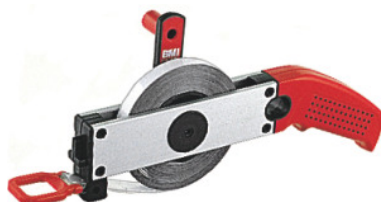

## Roestvrijstalen meetband in frame, Bandlengte: 20m

#### Uitvoering:

**Behuizing:** Onverwoestbare kunststof behuizing met softfinish-oppervlak. Behuizing met parkeerstand voor zwengel en trekkring. Omkeerbaar voor linkshandigen.

**Frame:** Lichtmetalen frame met kogelgelagerde snelwikkeling en omkeerbare zwengel.

**Band:** gepatenteerd bandbeginpunt, **Flextop-beslag**. Een beschermingsmantel van transparante, uiterst flexibele kunststof voorkomt breuk aan het begin van de band.

**Roestvrijstalen meetband** van gehard chroom-nikkelstaal, transparant gemoffeld. Opgedrukte schaalverdeling met goed afleesbare cijfers en maatstreepjes. Goede breukvastheid en flexibiliteit. Met cm-verdeling (eerste 20 cm met mm-verdeling).