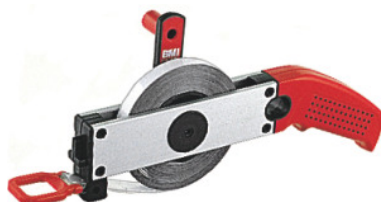

Roestvrijstalen meetband in frame, Bandlengte: 30m

Bestelgegevens

Bestelnummer	464850 30
GTIN	4007368048992
Artikelklasse	46M

Omschrijving

Uitvoering:

Behuizing: Onverwoestbare kunststof behuizing met softfinish-oppervlak. Behuizing met parkeerstand voor zwengel en trekkring. Omkeerbaar voor linkshandigen.

Frame: Lichtmetalen frame met kogelgelagerde snelwikkeling en omkeerbare zwengel.

Band: gepatenteerd bandbeginpunt, **Flextop-beslag**. Een beschermingsmantel van transparante, uiterst flexibele kunststof voorkomt breuk aan het begin van de band.

Roestvrijstalen meetband van gehard chroom-nikkelstaal, transparant gemoffeld. Opgedrukte schaalverdeling met goed afleesbare cijfers en maatstreepjes. Goede breukvastheid en flexibiliteit. Met cm-verdeling (eerste 20 cm met mm-verdeling).

Gr. 20 en 30 in recht frame, gr. 50 in V-frame.

Opmerking:

Uitvoering met een lengte van 100 m of met inchverdeling of meetbeginpunt type B / C op aanvraag.

Technische beschrijving

Frame breedte	120 mm
totale lengte	280 mm
Bandbreedte	13 mm
Type meetbeginpunt	A
Bandlengte	30 m