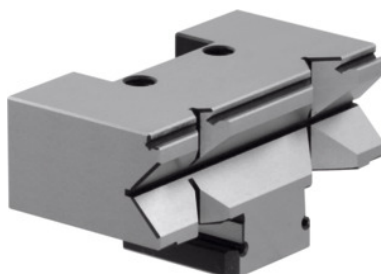

**Prismabek (per stuk), Voor bekbreedte: 125mm****Bestelgegevens**

Bestelnummer	362125 125
GTIN	2050001077523
Artikelklasse	35G

Omschrijving**T.b.v.:**

Modulaire machineklem nr. 362100; 362105.

Technische beschrijving

Voor bekbreedte	125 mm
Geschikt voor kleurcode	Gerardi 125
Producttype	Bankschroefbekken