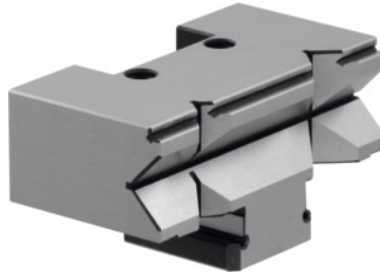

**Prismabek (per stuk), Voor bekbreedte: 150mm****Bestelgegevens**

Bestelnummer	362125 150
GTIN	2050001077530
Artikelklasse	35G

Omschrijving**T.b.v.:**

Modulaire machineklem nr. 362100; 362105.

Technische beschrijving

Geschikt voor kleurcode	Gerardi 150
Voor bekbreedte	150 mm
Producttype	Bankschroefbekken