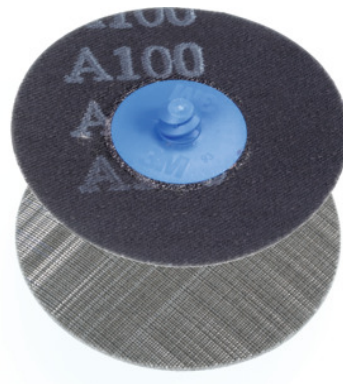

3M Roloc™**Schuurschijf 237AA, Ø 76,2 mm, Korrelgrootte: 280**

Bestelgegevens

Bestelnummer	554009 280
GTIN	2050001743701
Artikelklasse	53M

Omschrijving

Uitvoering:

Met het **snelwisselsysteem** met kunststof draad (Roloc™, Combidisc® CDR) kan 'in een handomdraai' binnen zeer korte tijd veilig van slijpgereedschap worden gewisseld. 237AA Trizact™ met fijngestructureerd piramideoppervlak van zeer kleine aluminiumoxide-schuurmineralen.

Toepassing:

Voor het rationeel schuren van kleine oppervlakken, ook bij wisselende contouren. Kostenverlaging voor uit meerdere stappen bestaande arbeidsprocessen door kortere wisseltijden.

Speciaal voor de **oppervlakteveredeling** van harde, moeilijk te bewerken materialen zoals **RVS, titanium, hooggelegerde staalsoorten** etc. Constantere, **reproduceerbare finish en langere standtijd** ten opzichte van schuurschijven met een vergelijkbare korrelgrootte.

Opmerking:

Roloc™ Bristle-Disc vindt u onder 573510 e.v.

Technische beschrijving

3M-korrelaanduiding	A65
---------------------	-----

Kleurcode	oranje
Korrelgrootte	280
Schijf-Ø	50,8 mm
Slijpmiddel	Aluminiumoxide mineraaldeeltjes (A)
Slijpmiddelaanduiding	A
Productnaamattribuut	Ø 76,2 mm
Fabrikantnummer	237AA Trizact™
Maximaal toerental	20000 min ⁻¹
Producttype	Schuurschijf

Gebruikersgegevens

	Geschiktheid	V _c	ISO-code
Alu Mg	beperkt geschikt		
Staal < 900 N/mm ²	geschikt		
Staal < 1400 N/mm ²	geschikt		
Staal < 55 HRC	geschikt		
Staal < 60 HRC	geschikt		
Staal < 67 HRC	geschikt		
RVS	geschikt		
Ti	geschikt		
GG(G)	geschikt		
droog	geschikt		