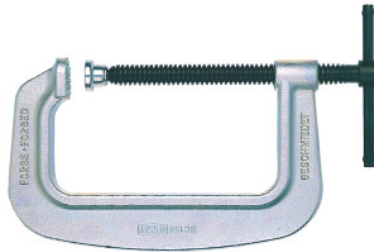

**C-montageklem, Spanwijdte: 40mm****Bestelgegevens**

Bestelnummer	861550 40
GTIN	4008158019178
Artikelklasse	83K

Omschrijving**Uitvoering:**

C-vorm, getemperd smeedstaal. Sterke spindel met trapeziumschroefdraad en vrij kantelende aandrukplaat.

Toepassing:

Maximale aanklemdruk tot 22000 N.

Technische beschrijving

Uitsteeklengte	40 mm
Spanwijdte	40 mm
Producttype	Lijmtang