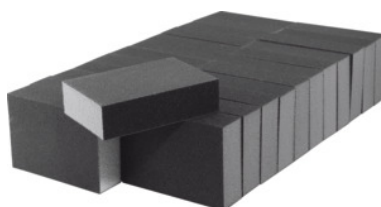

3M**Schuurblokken, 24-delige set hard, 100×68×26 mm, Korrelgrootte: 100****Bestelgegevens**

Bestelnummer	557540 100
GTIN	4046719251728
Artikelklasse	53M

Omschrijving**Uitvoering:**

Schuurblok in **harde** uitvoering met extra stevige randen. **Aan 4 zijden gecoat** met korund (A).

Voordeel:

- **Elastisch, geen vorming van knikken of vouwen.**
- **Alle sponzen ook geschikt voor nat schuren.**
- **Geringe neiging tot vollopen, uitwasbaar.**

Toepassing:

Voor het afbramen en voor het vlakschuren van hout, metaal en lak.

Technische beschrijving

Korrelgrootte	100
Fijnheidsgraad	fijn
Slijpmiddel	Normaal korund (A)
Slijpmiddelaanduiding	A
Breedte	68 mm
Hoogte	26 mm
Lengte	100 mm
Productnaamattribuut	100×68×26 mm

Aantal gecoate oppervlakken	4
Aantal sponzen, pads	24
Producttype	Schuurspons