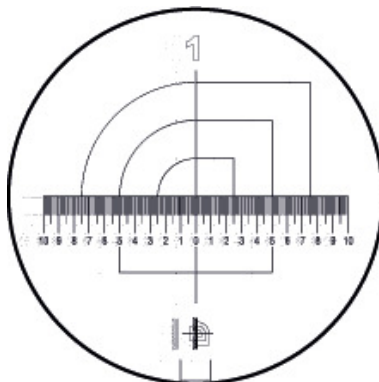

Duo-meetschaal, Type: 1

Bestelgegevens

Bestelnummer	490440 1
GTIN	4015478115497
Artikelklasse	49A

Omschrijving

Uitvoering:

Hardverchromde schaalverdeling aan de onderzijde ter voorkoming van parallaxfouten. **'Twee schalen in één'**: macroschaal (Ø 25 mm) en microschaal (Ø 2,5 mm). Macroschaal voor aflezing bij 8x en 10x vergroting (nr. 490400; 490410).

T.b.v.:

Nr. 490400; 490410.

Technische beschrijving

Schaalverdeling van meetschaal micro	0,01 mm
Schaalverdeling van meetschaal macro	0,1 mm
Producttype	Meetschaal

Accessoires

Opbergbox voor meetschalen en standloop