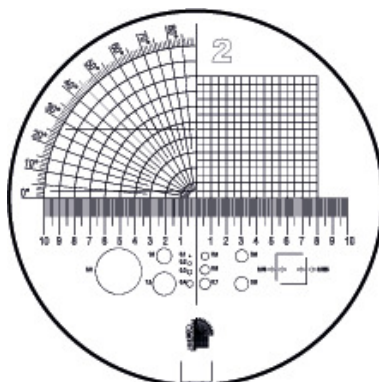

Duo-meetschaal, Type: 2

Bestelgegevens

Bestelnummer	490440 2
GTIN	4015478115503
Artikelklasse	49A

Omschrijving

Uitvoering:

Hardverchromde schaalverdeling aan de onderzijde ter voorkoming van parallaxfouten. **'Twee schalen in één'**: macroschaal (Ø 25 mm) en microschaal (Ø 2,5 mm). Macroschaal voor aflezing bij 8x en 10x vergroting (nr. 490400; 490410).

T.b.v.:

Nr. 490400; 490410.

Technische beschrijving

Schaalverdeling van meetschaal macro	0,1 mm
Schaalverdeling van meetschaal micro	0,01 mm
Producttype	Meetschaal

Accessoires

Opbergbox voor meetschalen en standloop