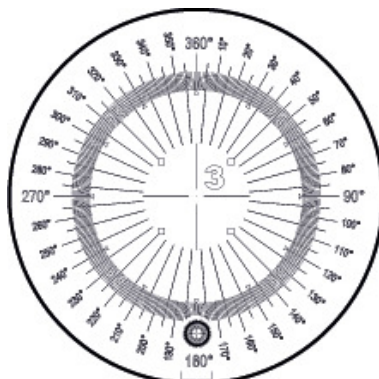

Duo-meetschaal, Type: 3

Bestelgegevens

Bestelnummer	490440 3
GTIN	4051478094707
Artikelklasse	49A

Omschrijving

Uitvoering:

Hardverchromde schaalverdeling aan de onderzijde ter voorkoming van parallaxfouten. **'Twee schalen in één'**: macroschaal (Ø 25 mm) en microschaal (Ø 2,5 mm). Macroschaal voor aflezing bij 8x en 10x vergroting (nr. 490400; 490410).

T.b.v.:

Nr. 490400; 490410.

Technische beschrijving

Producttype	Meetschaal

Accessoires

Opbergbox voor meetschalen en standloep	490455