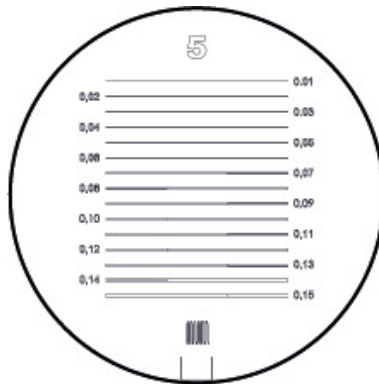

Duo-meetschaal, Type: 5

Bestelgegevens

Bestelnummer	490440 5
GTIN	4051478094905
Artikelklasse	49A

Omschrijving

Uitvoering:

Hardverchromde schaalverdeling aan de onderzijde ter voorkoming van parallaxfouten. **'Twee schalen in één'**: macroschaal (Ø 25 mm) en microschaal (Ø 2,5 mm). Macroschaal voor aflezing bij 8x en 10x vergroting (nr. 490400; 490410).

T.b.v.:

Nr. 490400; 490410.

Technische beschrijving

Schaalverdeling van meetschaal micro	0,01 mm
Schaalverdeling van meetschaal macro	0,1 mm
Producttype	Meetschaal

Accessoires

Opbergbox voor meetschalen en standloep