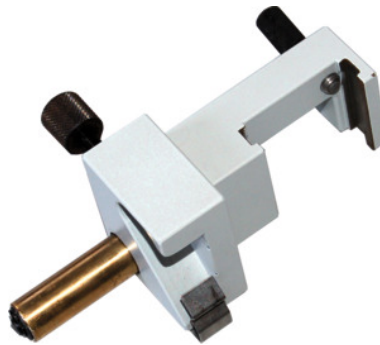

Mahr**Standaardopname voor handprisma ST2 / PS10 / M310****Bestelgegevens**

Bestelnummer	499035
GTIN	2050001958419
Artikelklasse	43C

Omschrijving**Uitvoering:**

Opname handprisma voor bevestiging van het handprisma aan de meetstandaards nr. 498857 of 499011.

T.b.v.:

Ruwheidsmeter nr. 499021; 499022 resp. in gr. ST2, nr. 498835 gr. PS10, nr. 499002 gr. M310 en nr. 499003 gr. M310.

Technische beschrijving

Zwenkbereik	±15 graden
Producttype	Ruwheidsmeterhouder