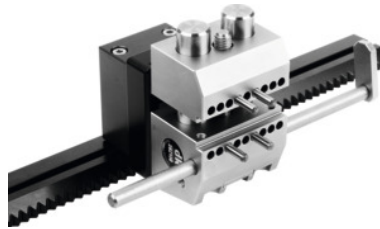

**Opbouwset, Type: S****Bestelgegevens**

Bestelnummer	494470 S
GTIN	2050001670656
Artikelklasse	49K

Omschrijving**Uitvoering:**

Modulaire, flexibele en veelzijdig inzetbare bouwpakketten van hoogwaardige aluminium-componenten met duurzaam hardcoat-oppervlak. Alle aangeboden bouwpakketten kunnen specifiek worden uitgebreid.

Horizontale en verticale montage op tandrail (excl. bevestigingsset nr. 494475). Precisie-machineklem met getrapte bekken en verwisselbare geleidingszulen voor verlenging van de spanwijdte.

Levering:

Inclusief 8 insteekbare, waarvan 4 smaller toelopende, cilindrische pennen voor penklemmingen, verstelbare aanslag met schaal, separate zuilenset.

Technische beschrijving

Spanbereik	0 - 75 mm
Bekbreedte	50 mm
Producttype	Spanset

Accessoires

Bevestigingsset voor nr. 494470 / 494471

494475