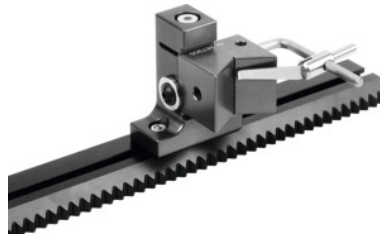

**Opbouwset, Type: P****Bestelgegevens**

Bestelnummer	494460 P
GTIN	2050001670632
Artikelklasse	49K

Omschrijving**Uitvoering:**

Modulaire, flexibele en veelzijdig inzetbare bouwpakketten van hoogwaardige aluminium-componenten met duurzaam hardcoat-oppervlak. Alle aangeboden bouwpakketten kunnen specifiek worden uitgebreid. Klein prisma 120 graden voor het spannen van rotatiesymmetrische delen door middel van veerspanner. Verticaal of horizontaal te monteren.

Levering:

Inclusief prismahouder op tandrail.

Technische beschrijving

Spanbereik	2 - 25 mm
Prismalengte	25 mm
Producttype	Spanset