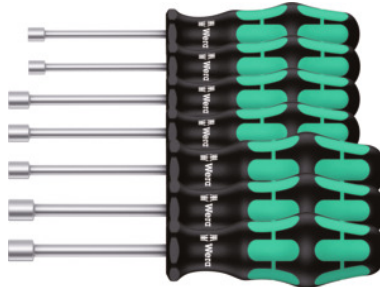

Holle-schachtdopsleutelset met Kraftform-handvat, 7-delig

Bestelgegevens

Bestelnummer	622455
GTIN	4013288111432
Artikelklasse	63F

Omschrijving

Uitvoering:

Het Kraftform-handvat van slagvaste kunststof **met geïntegreerde zachte delen** vergemakkelijkt het overbrengen van het draaimoment, waardoor handen en armen niet worden overbelast. Steel uitgevoerd als holle schacht, nicromatt-verchroomd. Dankzij de holle schacht zijn schroefverbindingen ook mogelijk bij draadeinden die uitsteken.

Inhoud:

resp. 1 st. nr. 622450: Maat 5; 5,5; 6; 7; 8; 10; 13

Technische beschrijving

Aantal sleutels	7
Fabrikantnummer	395 HO/7 SM
Bitsoort	6-kant dopsleutel
Producttype	Dopsleutel

Accessoires

Holle-schachtdopsleutel met Kraftform-handvat Sleutelwijdte 10 mm	622450 10
Holle-schachtdopsleutel met Kraftform-handvat Sleutelwijdte 6 mm	622450 6
Holle-schachtdopsleutel met Kraftform-handvat Sleutelwijdte 5 mm	622450 5
Holle-schachtdopsleutel met Kraftform-handvat Sleutelwijdte 5,5 mm	622450 5,5
Holle-schachtdopsleutel met Kraftform-handvat Sleutelwijdte 8 mm	622450 8
Holle-schachtdopsleutel met Kraftform-handvat Sleutelwijdte 7 mm	622450 7
Holle-schachtdopsleutel met Kraftform-handvat Sleutelwijdte 13 mm	622450 13