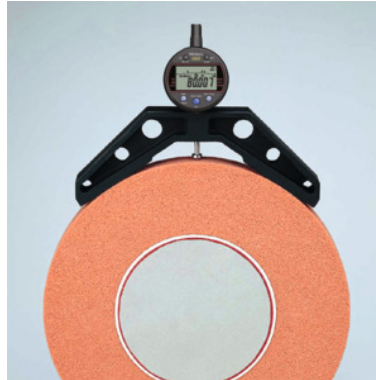

**Mitutoyo****Meetbrug, Maximale werkstuk-Ø: 400mm**

## Bestelgegevens

Bestelnummer	425700 400
GTIN	2050001050151
Artikelklasse	44G

## Technische beschrijving

maximale werkstuk-Ø	400 mm
voor werkstukradius	100 - 200 mm
Producttype	Meetbrug