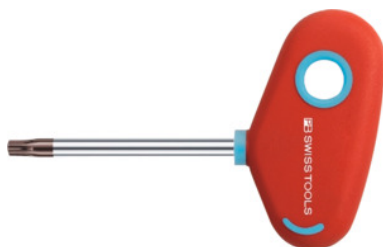

**Stiftsleutel voor Torx®, met dwarsgreep, Torx®-profiel: TX9****Bestelgegevens**

Bestelnummer	625200 TX9
GTIN	7610733087440
Artikelklasse	63D

**Omschrijving****Uitvoering:**

Ergonomisch gevormde dwarsgreep met huidvriendelijke mantel van elastomeer en een kern van bijzonder taai en slagvast polypropyleen. Steel van speciale PB Swiss Tools-legering, oppervlak vernikkeld en verchromd. Zwarte punt.

Meslengte: 60 mm

totale lengte: 100 mm

**Technische beschrijving**

totale lengte	100 mm
Meslengte	60 mm
Torx®-profiel	TX9
Bitsoort	Schroevendraaier voor TORX®-schroeven
Producttype	Schroevendraaier