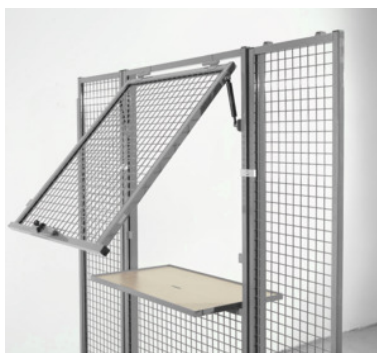

## Loketelement met afsluitbaar aflegtableau, acryl/plaat, hoogte 2200 mm, Breedte: 1000mm

#### Uitvoering:

Variabel en veelzijdig te gebruiken systeem voor bedrijf en magazijn, voor snel zelf bouwen van afzettingen, magazijnwanden en ruimteverdelers. Dankzij het modulaire principe kunnen de afzonderlijke elementen volgens uw wensen worden gecombineerd. Het gaas met mazen van 40×40×3,8 mm is omgeven door een frameprofiel van 30 mm en voldoet aan de hoogste eisen op het gebied van kwaliteit en doorzichtigheid. Ook verkrijgbaar in een uitvoering met plaatstaal en acrylglas.

### Technische beschrijving

Hoogte	2200 mm
Breedte	1000 mm

Producttype

Raster scheidingswand systeem