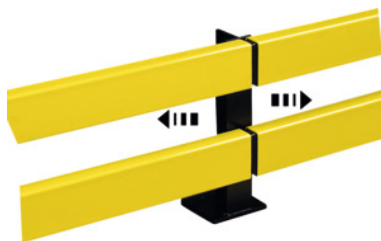

Steunen, Type: 2

Bestelgegevens

Bestelnummer	994275 2
GTIN	4260214934324
Artikelklasse	99T

Omschrijving

Uitvoering:

Montagevriendelijk insteek-schroefstelsel van 3 mm profielstaal. Dankzij de insteekconstructie en keuze uit verschillende lengtes is het systeem zeer variabel.

De stootbalken worden in de opnames van de steunen geschoven, per opname is het lengte-/verstelbereik **75 mm**.

Van T-profielstaal 50×50 mm. Middensteun voor verlenging en verbinding van stootbalken.

Levering:

Inclusief ankerpluggen voor montage aan de vloer.

Kleur:

Diepzwart, RAL 9005, **poedercoating**.

Technische beschrijving

Hoogte	400 mm
Gewicht	5 kg
Producttype	Stoelhoek