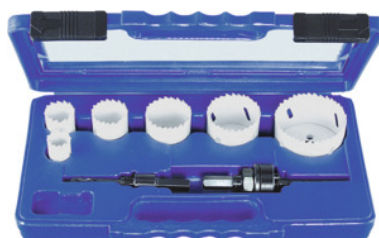

**Gatzagenassortiment, Type: 22-68****Bestelgegevens**

Bestelnummer	589750 22-68
GTIN	4045197158789
Artikelklasse	52S

**Omschrijving****Uitvoering:**

Bimetalen gatzagenassortiment met gangbare gatzaagdiameters. Variabele HSS-vertanding voor een rustige loop en lange standtijd.

**Levering:**

Schokbestendige kunststof box met bimetalen gatzagen, opnameschachten en centreerboren.

**Technische beschrijving**

Gatzaag-Ø	22; 30; 35; 44; 51; 68 mm
Aantal opnameschachten	2
Aantal centreerboren	2
Aantal delen	10
Producttype	Gatzaag