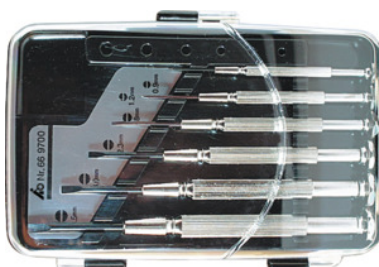

Set horlogemakersschroevendraaiers, 6-delig voor sleuf

Bestelgegevens

Bestelnummer	669700
GTIN	4045197298690
Artikelklasse	62F

Omschrijving

Uitvoering:

Gegroefd, slank, kort stalen handvat, verchromd, met vast ingeperste steel. Uiteinde handvat met draaibare zeskantkop. Handvatten slanker en korter dan bij nr. 669005 – 669205. Deze schroevendraaiers zijn alleen als set leverbaar.

Materiaal:

Stelen van speciaal staal.

Inhoud:

Resp. 1 st.

0,9; 1,2; 1,8; 2,3; 3,0; 3,5 mm

Technische beschrijving

Bitsoort	Sleufschroevendraaier
Producttype	Schroevendraaier