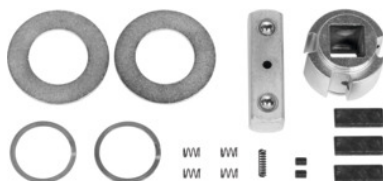

**Reservedelen-assortiment voor ratels, Aandrijfvierkant: 1/2inch****Bestelgegevens**

Bestelnummer	657271 1/2
GTIN	4045197563538
Artikelklasse	62E

**Omschrijving****T.b.v.:**

Momentsleutel nr. 657272 / 657352 gr. 100 – 200.

**Opmerking:**

Voor momentsleutel nr. 656050 maat 60-1/2 is geen ratelreparatieset verkrijgbaar.

**Technische beschrijving**

Aandrijfvierkant	1/2 inch
Producttype	Ratel