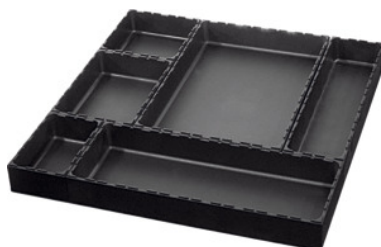

AGURADO®
MODULARES ORDNUNGSSYSTEM

Indelingsassortiment, Hoogte 48 mm

Bestelgegevens

Bestelnummer	961210
GTIN	4037519010288
Artikelklasse	96A

Omschrijving

T.b.v. :

lades van de werkbankserie KOMPAKT, KOMPAKT-L, KOMPAKT-H, KOMBI (ladenblok met breedte 600 mm) en HOLEX.

Nuttig ladeoppervlak **490x520 mm.**

Levering:

- 1 UNI-box nr. 960910 maat 96x144;
- 1 UNI-box nr. 960910 maat 96x366;
- 1 UNI-box nr. 960910 maat 144x144;
- 1 UNI-box nr. 960910 maat 144x192;
- 1 UNI-box nr. 960910 maat 144x384;
- 1 UNI-box nr. 960910 maat 240x336;
- 1 basisplaat nr. 961 140 maat 480x504;

4 kleefpads

Geschikt voor bedrijfsinrichting: Werkbank

Technische beschrijving

Geschikt voor lades nuttige breedte	490 mm
Geschikt voor lades nuttige diepte	520 mm
Geschikt voor bedrijfsinrichting	Werkbank
Productnaamattribuut	Hoogte 48 mm

Hoogte	48 mm
Producttype	Onderdelenbakken- assortiment voor lade