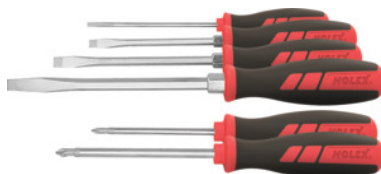

Schroevendraaier-assortiment, 6-delig voor sleuf en Pozidriv, Aantal schroevendraaiers: 4/2

Bestelgegevens

Bestelnummer	667322 4/2
GTIN	4045197951564
Artikelklasse	62F

Omschrijving

Uitvoering:

Meercomponenten-krachthandvat voor optimaal draaimoment en comfort. **Staal** van chroom-vanadiumstaal.

Levering:

Telkens 1 sleufschroevendraaier nr. 660701 maat 3,5; 5,5; 7; 8.

Telkens 1 Pozidriv-schroevendraaier nr. 668501 maat 1; 2.

Technische beschrijving

Bitsoort	Sleufschroevendraaier
Bitsoort	POZIDRIV-SCHROEVENDRAAIER
Aantal schroevendraaiers	6
Producttype	Schroevendraaier

Accessoires

Schroevendraaier voor sleuf, met krachthandvat Bladbreedte b 3,5 mm	660701 3,5
--	------------

Schroevendraaier voor sleuf, met krachthandvat Bladbreedte b 8 mm	660701 8
Schroevendraaier voor Pozidriv, met krachthandvat Kruiskopmaat 1	668501 1
Schroevendraaier voor sleuf, met krachthandvat Bladbreedte b 7 mm	660701 7
Schroevendraaier voor sleuf, met krachthandvat Bladbreedte b 5,5 mm	660701 5,5
Schroevendraaier voor Pozidriv, met krachthandvat Kruiskopmaat 2	668501 2