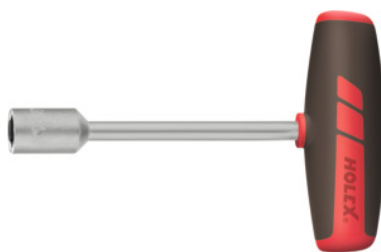

**Dopsleutel met dwarsgreep, steellengte 125 mm, Sleutelwijdte: 14mm****Bestelgegevens**

Bestelnummer	622711 14
GTIN	4045197950253
Artikelklasse	62C

Omschrijving**Uitvoering:**

Ergonomisch gevormde dwarsgreep met stroef Santoprene®-oppervlak en een slagvaste kunststof kern. Steel van speciaal chroom-vanadiumstaal. Verchroomd oppervlak. Slagvaste dwarsgreep van kunststof. Steel van speciaal vanadiumstaal, oppervlak mat verchroomd.

Technische beschrijving

Sleutelwijdte	14 mm
Meslengte	125 mm
totale lengte	157 mm
Bitsoort	6-kant-dopsleutel
Producttype	Dopsleutel