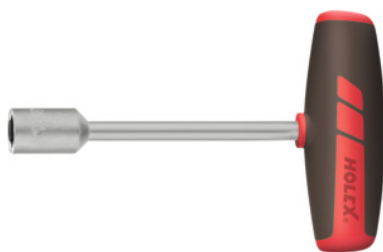

**Dopsleutel met dwarsgreep, steellengte 125 mm, Sleutelwijdte: 7mm****Bestelgegevens**

Bestelnummer	622711 7
GTIN	4045197950185
Artikelklasse	62C

Omschrijving**Uitvoering:**

Ergonomisch gevormde dwarsgreep met stroef Santoprene®-oppervlak en een slagvaste kunststof kern. Steel van speciaal chroom-vanadiumstaal. Verchroomd oppervlak. Slagvaste dwarsgreep van kunststof. Steel van speciaal vanadiumstaal, oppervlak mat verchroomd.

Technische beschrijving

Sleutelwijdte	7 mm
totale lengte	157 mm
Meslengte	125 mm
Bitsoort	6-kant-dopsleutel
Producttype	Dopsleutel