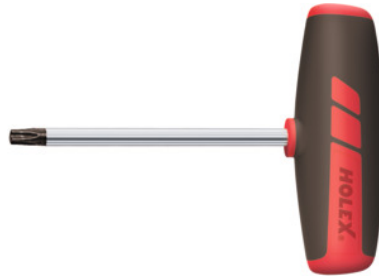

**Stiftsleutel voor Torx®, kort, met dwarsgreep, Torx®-profiel: TX45****Bestelgegevens**

Bestelnummer	625221 TX45
GTIN	4045197950482
Artikelklasse	62C

**Omschrijving****Uitvoering:**

Slagvaste dwarsgreep van kunststof. Steel van speciaal vanadiumstaal, mat verchroomd, zwarte punt.

Meslengte: 150 mm

totale lengte: 182 mm

**Technische beschrijving**

Meslengte	150 mm
Torx®-profiel	TX45
totale lengte	182 mm
Bitsoort	Schroevendraaier voor TORX®-schroeven
Producttype	Schroevendraaier