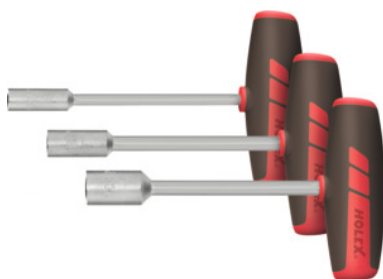

**Dopsleutelset met dwarsgreep, steellengte 125 mm, Aantal sleutels: 3****Bestelgegevens**

Bestelnummer	622716 3
GTIN	4045197950277
Artikelklasse	62C

**Omschrijving****Uitvoering:**

Ergonomisch gevormde dwarsgreep met stroef Santoprene®-oppervlak en een slagvaste kunststof kern. Steel van speciaal chroom-vanadiumstaal. Verchroomd oppervlak. Slagvaste dwarsgreep van kunststof. Steel van speciaal vanadiumstaal, oppervlak mat verchroomd.

**Inhoud:**

resp. 1 st. nr. 622711: Maat 8; 10; 13

**Technische beschrijving**

Aantal sleutels	3
Meslengte	125 mm
Bitsoort	6-kant-dopsleutel
Producttype	Dopsleutel

**Accessoires**

Dopsleutel met dwarsgreep, steellengte125 mm  
Sleutelwijdte 8 mm

622711 8

Dopsleutel met dwarsgreep, steellengte125 mm  
Sleutelwijdte 13 mm

622711 13

Dopsleutel met dwarsgreep, steellengte125 mm  
Sleutelwijdte 10 mm

622711 10