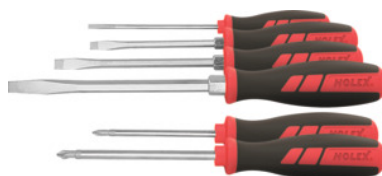

Schroevendraaier-assortiment, 6-delig voor sleuf en Phillips, Aantal schroevendraaiers: 4/2

Bestelgegevens

Bestelnummer	667312 4/2
GTIN	4045197951540
Artikelklasse	62F

Omschrijving

Uitvoering:

Meercomponenten-krachthandvat voor optimaal draaimoment en comfort. **Steel** van chroom-vanadiumstaal.

Levering:

Telkens 1 sleufschroevendraaier nr. 660701 maat 3,5; 5,5; 7; 8.

Telkens 1 schroevendraaier voor Phillips nr. 668401 maat 1; 2.

Technische beschrijving

Aantal schroevendraaiers	6
Bitsoort	Sleufschroevendraaier
Bitsoort	Schroevendraaier voor Phillips
Producttype	Schroevendraaier

Accessoires

Schroevendraaier voor sleuf, met krachthandvat Bladbreedte b 7 mm	660701 7
--	----------

Magnetiseerapparaat	666450
Schroevendraaier voor Phillips, met krachthandvat Kruiskopmaat 2	668401 2
Gereedschapsklemhouder voor wandbevestiging Type S	667077 S
Schroevendraaier voor sleuf, met krachthandvat Bladbreedte b 8 mm	660701 8
Schroevendraaier voor sleuf, met krachthandvat Bladbreedte b 5,5 mm	660701 5,5
Schroevendraaier voor sleuf, met krachthandvat Bladbreedte b 3,5 mm	660701 3,5
Schroevendraaier voor Phillips, met krachthandvat Kruiskopmaat 1	668401 1